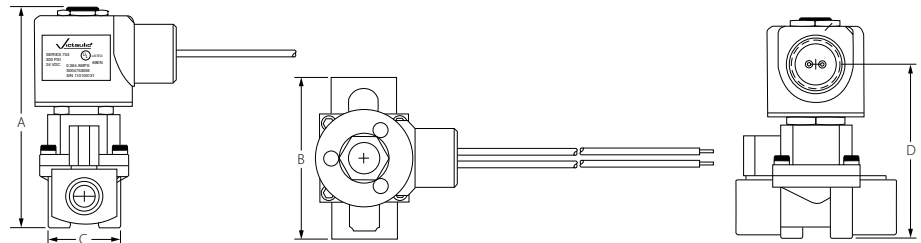

# FireLock® 300 psi 솔레노이드

Series 753-E

자세한 사양은 VICTAULIC 기술자료 10.01을 참조하시기 바랍니다

Series 753-E FireLock소방용 솔레노이드는 전기로 구동되는 Victaulic FireLock소방용 프리액션 및 딜루지 장치와 함께 사용하도록 설계되었습니다. NEMA 4 등급으로 인증된 Series 753-E는 300 psi/2065 kPa의 정격 압력을 나타내며 실내 및 실외용으로 UL/ULC에 등재되었고 FM 인증을 획득하였습니다. 순수 황동 구조로 되어 있어 분진, 악천후, 바람에 날리는 먼지, 튀거나 호스로부터 뿜어져 나오는 소방수로부터 보호됩니다. 솔레노이드는 1/2 inch/21.3 mm 규격의 NPT 연결부를 사용하며 24 VDC 용으로 배선됩니다.

## 치수

규격	치수 - inch/mm				개당 중량
호칭명 inch mm	A	B	C	D	lbs/kg
1/2 21.3	3.75 95	2.75 70	1.50 38	2.96 75	1.2 0.5

## 재질 사양

- 본체:** 단조 황동
- 스프링:** Series 300 스테인레스강
- 씰:** 불소고무
- 다이어프램:** 불소고무
- 배선:** 24 VDC
- 전압:** 24 VDC
- 정격 전원:** 8.7 Watts
- 저항:** 66 Ohms
- 전류:** .364 Amps